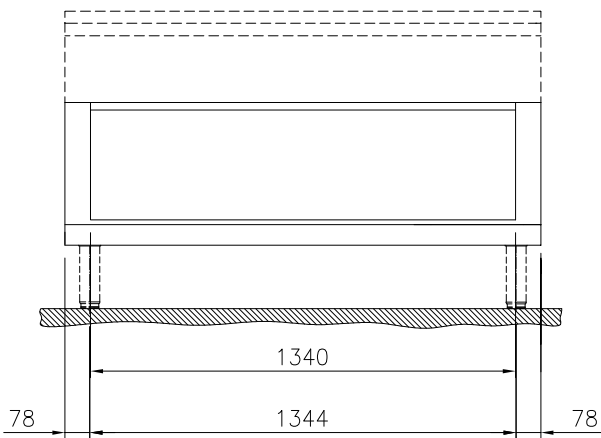

Öppet underskåp, betjänas från 1 sida, utan ryggplåt, 1500 mm

Kort specifikation

Pos.

1500 mm brett öppet underskåp för förvaring av kastruller, stekpannor, plåtar. Med hygien design och rundade kanter. Enheten är konstruerad enligt DIN 18860_2 med 70 mm indragen sockel. Tillverkad i en robust ramkonstruktion i 2 mm och 3 mm i 1.4301 (AISI 304). 2 mm arbetsyta i 1.4301 (AISI 304). Släta arbetsytor som är enkla att rengöra. THERMODUL-anslutningssystem ger arbetsytor med minimala skarvar som gör att fett och smuts inte kan tränga ner mellan enheterna.

Konstruktion

- 2 mm arbetsyta i 1.4301 (AISI 304).
- Plan ytkonstruktion för att lätt rengöra ytorna.
- IPX5 kapslingsklass
- Självbärande konstruktion.
- [NOT TRANSLATED]

Övriga Tillbehör

- Rostfri frontsockel, 1500mm lång, höjd = 200 mm PNC 912641
- Rostfri sidosockel, höger o vänster, installation mot vägg, 850mm djup, höjd = 200 mm PNC 912659
- Rostfri sidosockel, höger o vänster, rygg-mot-rygg, 1700mm djup, höjd = 200 mm PNC 912662
- Rostfri sidopanel (12mm), 850x700mm, höger sida, för enhet med högbakkant PNC 913003
- Rostfri sidopanel (12mm), 850x700mm, vänster sida, för enhet med högbakkant PNC 913004
- Sidoförstärkt panel endast i kombination med sidohylla, mot vägginstallationer, höger PNC 913261
- Sidoförstärkt panel endast i kombination med sidohylla, för mot vägginstallation, vänster PNC 913262
- Hyllfixering (gejderstege) PNC 913279
- AVDELNINGSPANEL 850X700MM ROSTFRITT STÅL VÄNSTER/HÖGER PNC 913670
- Rostfri sidopanel 850x700mm, slätsittande, för fristående installation, vänster/höger (skall bara användas vid installation mot något annat) PNC 913686

Front

Sida

Topp

Viktig information

Yttermått, bredd	
588640 (MB1MCALOOO)	1500 mm
Yttermått, djup	850 mm
Yttermått, höjd	450 mm
Skåputrymmets invändiga dimensioner (bredd):	1340 mm
Skåputrymmets invändiga dimensioner (höjd):	330 mm
Skåputrymmets invändiga dimensioner (djup):	740 mm
Nettovikt:	28 kg