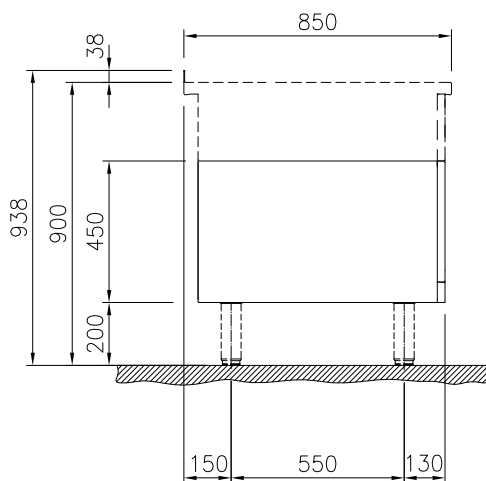

Öppet underskåp, betjänas från 1 sida, utan ryggplåt, 1500 mm

Kort specifikation

Pos.

1500 mm brett öppet underskåp för förvaring av kastruller, stekpannor, plåtar. Med hygien design och rundade kanter. Enheten är konstruerad enligt DIN 18860_2 med 70 mm indragen sockel. Tillverkad i en robust ramkonstruktion i 2 mm och 3 mm i 1.4301 (AISI 304). 2 mm arbetsyta i 1.4301 (AISI 304). Släta arbetsytor som är enkla att rengöra. THERMODUL-anslutningssystem ger arbetsytor med minimala skarvar som gör att fett och smuts inte kan tränga ner mellan enheterna.

Konstruktion

- 2 mm arbetsyta i 1.4301 (AISI 304).
- Plan ytkonstruktion för att lätt rengöra ytorna.
- IPX5 kapslingsklass
- Självbärande konstruktion.
- [NOT TRANSLATED]

Övriga Tillbehör

- Rostfri frontsockel, 1500mm lång, höjd = 200 mm PNC 912641
- Rostfri sidosockel, höger o vänster, installation mot vägg, 850mm djup, höjd = 200 mm PNC 912659
- Rostfri sidosockel, höger o vänster, rygg-mot-rygg, 1700mm djup, höjd = 200 mm PNC 912662
- Rostfri sidopanel (12mm), 850x700mm, höger sida, för enhet med högbakkant PNC 913003
- Rostfri sidopanel (12mm), 850x700mm, vänster sida, för enhet med högbakkant PNC 913004
- Sidoförstärkt panel endast i kombination med sidohylla, mot vägginstallationer, höger PNC 913261
- Sidoförstärkt panel endast i kombination med sidohylla, för mot vägginstallation, vänster PNC 913262
- Hyllfixering (gejderstege) PNC 913279
- AVDELNINGSPANEL 850X700MM ROSTFRITT STÅL VÄNSTER/HÖGER PNC 913670
- Rostfri sidopanel 850x700mm, slätsittande, för fristående installation, vänster/höger (skall bara användas vid installation mot något annat) PNC 913686

Front

Sida

Topp

Viktig information

Yttermått, bredd	
588640 (MB1MCALOOO)	1500 mm
Yttermått, djup	850 mm
Yttermått, höjd	450 mm
Skåputrymmets invändiga dimensioner (bredd):	1340 mm
Skåputrymmets invändiga dimensioner (höjd):	330 mm
Skåputrymmets invändiga dimensioner (djup):	740 mm
Nettovikt:	28 kg